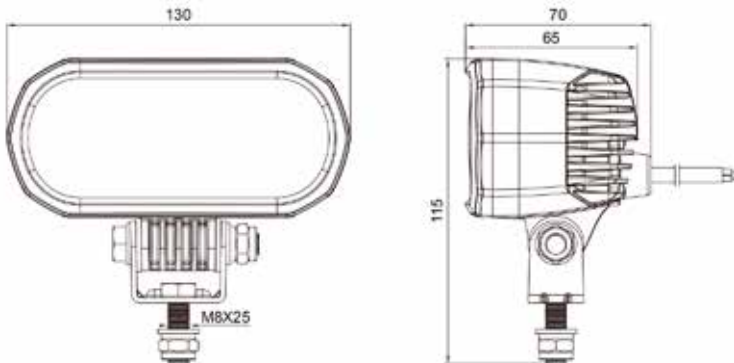

Beschreibung und Vorteile

- Schafft eine Sicherheitsperimeter um das Fahrzeug
- Verbessert die Sicherheit im Verkehr, wenn man arbeitet
- Kompakt und robustes Design
- Lichtscheibe aus Schlagfestes Polycarbonat
- Gehäuse aus Aluminium
- Halterung aus rostfreiem Stahl
- Einfach zu installieren
- Spannung (10-80V)
- EMC zugelassen

LED Projektionsleuchte 10/80V

Technische Daten

Einbauhöhe (mm)	Länge (mm)	Breite (mm)
1500	3700	120
2000	4800	160
3000	7000	240

Description

Lichtscheibe:	Polycarbonate
Gehäuse:	Coated aluminium
LED farbe:	Rot
Montagebolzen:	M8 / 25 mm
Halter:	Stainless steel
Arbeitstemperatur:	-40°C bis +65°C
IP Rating:	IP67

Anwendung

- Einstiegsfahrzeuge
- Müllwagen
- Busse
- Fahrzeugtransportere
- Liefer-/Distributionsfahrzeuge
- Kranlastwagen / Kräne
- Dienstfahrzeuge

3 JAHRE GARANTIE EMC

Spannung	Leistung	Anschluss	Kabellänge	Dimension B x H x D	Artikel-Nr.
10/80V	10W	Open end	2500 mm	130 x 65 x 65 mm	098 174 010