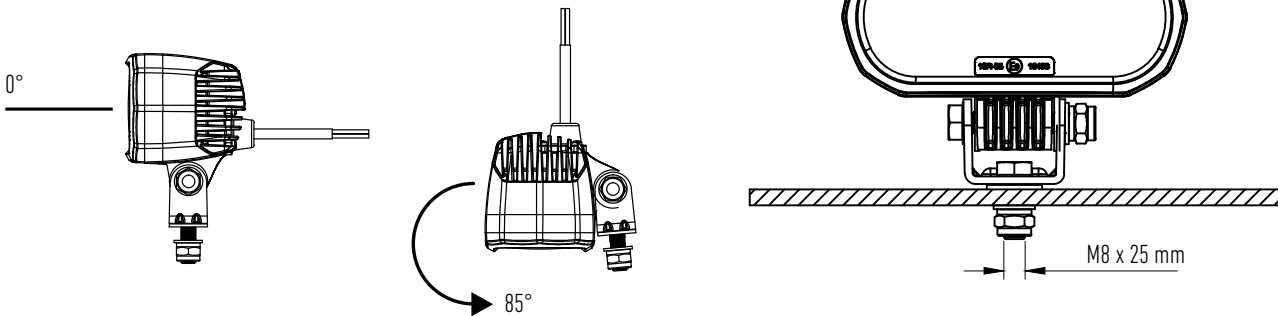

Beschreibung und Vorteile

- Schafft eine Sicherheitsperimeter um das Fahrzeug
- Verbessert die Sicherheit im Verkehr, wenn man arbeitet
- Kompakt und robustes Design
- Lichtscheibe aus Schlagfestes Polycarbonat
- Gehäuse aus Aluminium
- Halterung aus rostfreiem Stahl
- Einfach zu installieren
- Spannung (10-80V)
- EMC zugelassen

LED Projektionsleuchte 10/80V

Technische Daten

Einbauhöhe (mm)	Länge (mm)	Breite (mm)
1500	3700	120
2000	4800	160
3000	7000	240

Description

Lichtscheibe:	Polycarbonate
Gehäuse:	Coated aluminium
LED farbe:	Rot
Montagebolzen:	M8 / 25 mm
Halter:	Stainless steel
Arbeitstemperatur:	-40°C bis +65°C
IP Rating:	IP67

Anwendung

- Einstiegsfahrzeuge
- Müllwagen
- Busse
- Fahrzeugtransportere
- Liefer-/Distributionsfahrzeuge
- Kranlastwagen / Kräne
- Dienstfahrzeuge

3 JAHRE GARANTIE EMC

Spannung	Leistung	Anschluss	Kabellänge	Dimension B x H x D	Artikel-Nr.
10/80V	10W	Open end	2500 mm	130 x 65 x 65 mm	098 174 010