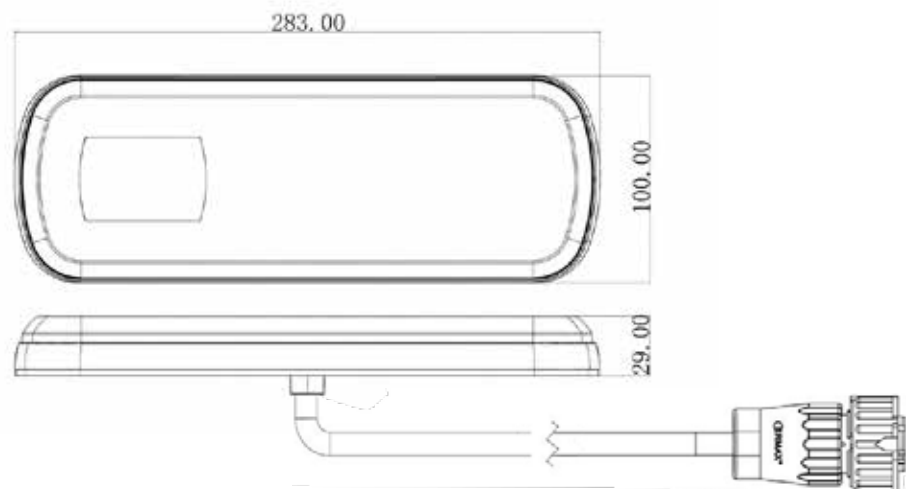

TM15 HECKLEUCHE LED

Längliches | smales Design

TM15 Heckleuchten 12/24V - LED

Beschreibung

Lichtscheibe:	Beständiges Polycarbonat
Blink:	Dynamisches Blinklicht (Laufblinker)
Gehäuse:	Beständiges Polycarbonat
Abmessung:	283 x 100 x 29 mm
Bolzenabstand:	152 mm / M8
Arbeitstemperatur:	-40°C - +65°C
IP-Rating:	IP69K

Verbrauch pro Leuchtenfunktion

Positionslicht:	0,6W
Bremslicht:	3,1W
Blinklicht:	3,1W
Rückfahrlicht:	2,8W
Nebelschlusslicht:	3,6W

TM15 Heckleuchte 12/24V - LED

Typ	Rechts → Links ←	Position Brems Dynamisches Blinklicht Rückfahr Nebelschluss Rechteckiger Rückstrahle	Anschluss	Kabellänge	Artikel-Nr.
LED	→ ←	✓	7-polige AMP Steckdose	300 mm	098 216 590