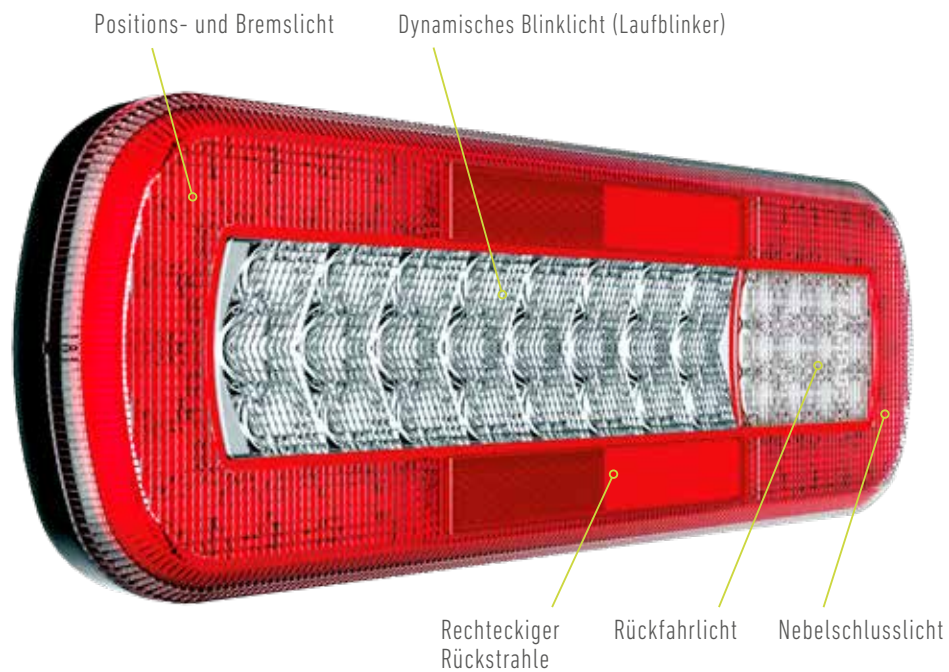

TM15 HECKLEUCHE LED

Längliches | smales Design

TM15 Heckleuchten 12/24V - LED

Beschreibung

Lichtscheibe:	Beständiges Polycarbonat
Blink:	Dynamisches Blinklicht (Laufblinker)
Gehäuse:	Beständiges Polycarbonat
Abmessung:	283 x 100 x 29 mm
Bolzenabstand:	152 mm / M8
Arbeitstemperatur:	-40°C - +65°C
IP-Rating:	IP69K

Verbrauch pro Leuchtenfunktion

Positionslicht:	0,6W
Bremslicht:	3,1W
Blinklicht:	3,1W
Rückfahrlicht:	2,8W
Nebelschlusslicht:	3,6W

TM15 Heckleuchte 12/24V - LED

Typ	Rechts → Links ←	Position Brems Dynamisches Blinklicht Rückfahr Nebelschluss Rechteckiger Rückstrahle	Anschluss	Kabellänge	Artikel-Nr.
LED	→ ←	✓	7-polige AMP Steckdose	300 mm	098 216 590

TM15 Heckleuchte LED

Schöne, moderne 6-Funktions-Heckleuchte für LKW mit dynamischer Blinklichtfunktion für viele Anwendungen. Längliches, schmales Design mit vielen LEDs, die ein schönes Lichtbild bieten.