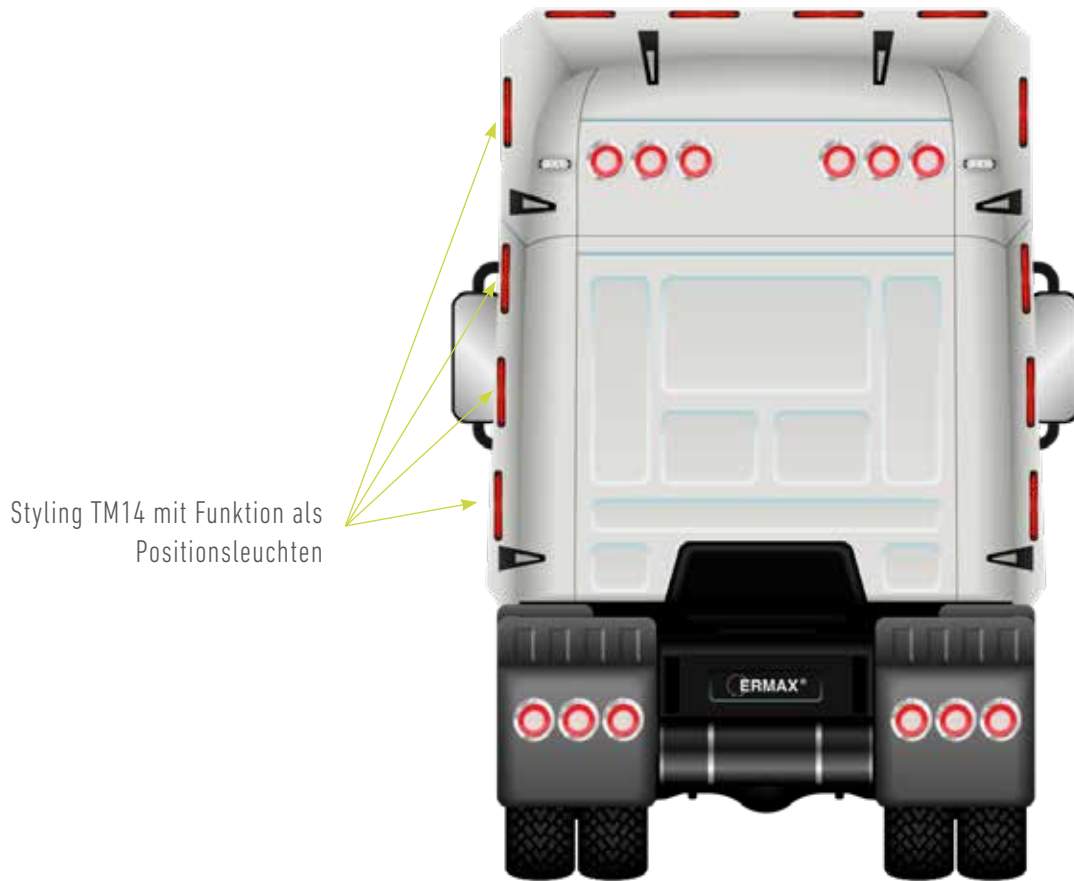

Technische Spezifikationen - TM14 Slim-Line-Serie

Zubehör - Adapterkabel zum Anschließen des TM14 Slim-Line an das Heckkabel

994 003 282 - Adapterkabel 300 mm,

7-polige AMP Steckdose > 2 x 2-poliger Super-Seal- Stecker mit Ausgängen für Brems- und Blinklicht

994 003 285 - Adapterkabel 300 mm,

7-polige AMP Steckdose > 1 x 3-poliger Super-Seal-Stecker mit Ausgängen für Positions- und Bremslicht + 1 x 2-poliger Super-Seal-Stecker mit Ausgang für Blinklicht

Styling-Möglichkeiten als weitere Inspiration

Styling TM14 - modernes
Design mit dynamischen
Blinklicht

Styling TM14 als hochmontierten
Leuchten - auch mit
3. Bremsleuchtfunktion

Styling-Möglichkeiten auf Zugmaschinen

ERMAX TM14 Slim-Line Leuchte-Serie