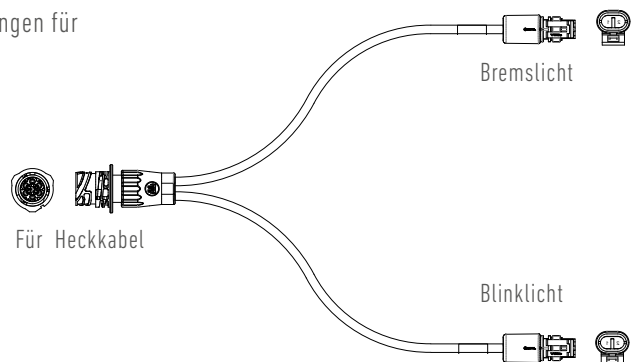

Schönen modernen dynamischen Blinklicht

Technische Spezifikationen - TM14 Slim-Line-Serie

Beschreibung

Lichtscheibe:	Beständiges Polycarbonat
Gehäuse:	Beständiges Polycarbonat
Abmessung:	
Die Leuchte selbst:	240 x 28 x 16,6 mm
Inbau:	208 x 23 x 8,4 mm
Bolzenabstand:	220 mm / Ø4,6
Arbeitstemperatur:	-40°C til +65°C
IP Rating:	IP69K

Verbrauch pro Leuchtfunktion

Positionslicht:	0,6W
Bremslicht:	2,0W
Blinklicht:	0,9W
Dynamischer Blinklicht:	4,0W

* Bipolare Verbindung

Spannung	Position	Brems	Blink	Dynamischer Blink "NEW"	Anschluss	Kabellänge	Pin-Belegung / Draht- farbe pro Funktion	Artikel-Nr.
12/24V	✓	✓			3-polige Super-Seal-Steckdose	300 mm	1 = Minus 2 = Positionslicht 3 = Bremslicht	098 212 250
12/24V	✓	✓			Open-end	5.000 mm - 3-adrig	Braun= Minus Blau = Positionslicht Gelb/grün = Brems	098 212 252
12/24V	✓				2-polige Super-Seal-Steckdose	300 mm		098 200 250
12/24V	✓				Open-end	5.000 mm - 2-adrig	Braun = Minus Blau = Positionslicht	098 200 252
12/24V		✓			2-polige Super-Seal-Steckdose	300 mm		098 203 250
12/24V		✓			Open-end	5.000 mm - 2-adrig	Braun = Minus Blau = Bremslicht	098 203 252
12/24V			✓		2-polige Super-Seal-Steckdose	300 mm		098 222 250
12/24V			✓		Open-end	5.000 mm - 2-adrig	Braun = Minus Blau = Blinklicht	* 098 222 252
12/24V				✓	2-polige Super-Seal-Steckdose	300 mm		* 098 222 260
12/24V				✓	Open-end	5.000 mm - 2-adrig	Braun = Minus Blau = Blinklicht	* 098 222 262

Technische Spezifikationen - TM14 Slim-Line-Serie

Zubehör - Adapterkabel zum Anschließen des TM14 Slim-Line an das Heckkabel

994 003 282 - Adapterkabel 300 mm,

7-polige AMP Steckdose > 2 x 2-poliger Super-Seal- Stecker mit Ausgängen für Brems- und Blinklicht