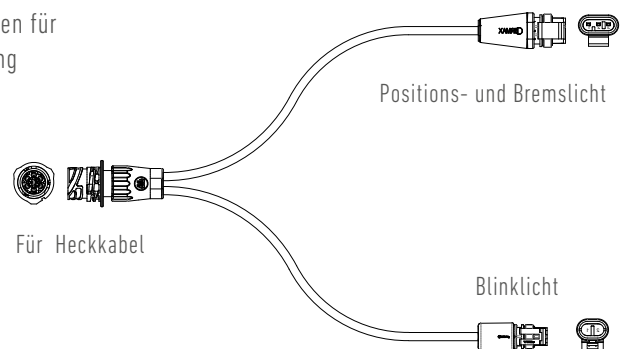

Schönen modernen dynamischen Blinklicht

Technische Spezifikationen - TM14 Slim-Line-Serie

Beschreibung

Lichtscheibe:	Beständiges Polycarbonat
Gehäuse:	Beständiges Polycarbonat
Abmessung:	
Die Leuchte selbst:	240 x 28 x 16,6 mm
Inbau:	208 x 23 x 8,4 mm
Bolzenabstand:	220 mm / Ø4,6
Arbeitstemperatur:	-40°C til +65°C
IP Rating:	IP69K

Technische Spezifikationen - TM14 Slim-Line-Serie

Zubehör - Adapterkabel zum Anschließen des TM14 Slim-Line an das Heckkabel

994 003 282 - Adapterkabel 300 mm,

7-polige AMP Steckdose > 2 x 2-poliger Super-Seal- Stecker mit Ausgängen für Brems- und Blinklicht

994 003 285 - Adapterkabel 300 mm,

7-polige AMP Steckdose > 1 x 3-poliger Super-Seal-Stecker mit Ausgängen für Positions- und Bremslicht + 1 x 2-poliger Super-Seal-Stecker mit Ausgang für Blinklicht

Styling-Möglichkeiten als weitere Inspiration

Styling TM14 - modernes
Design mit dynamischen
Blinklicht

Styling TM14 als hochmontierten
Leuchten - auch mit
3. Bremsleuchtfunktion

Styling-Möglichkeiten auf Zugmaschinen

ERMAX TM14 Slim-Line Leuchte-Serie