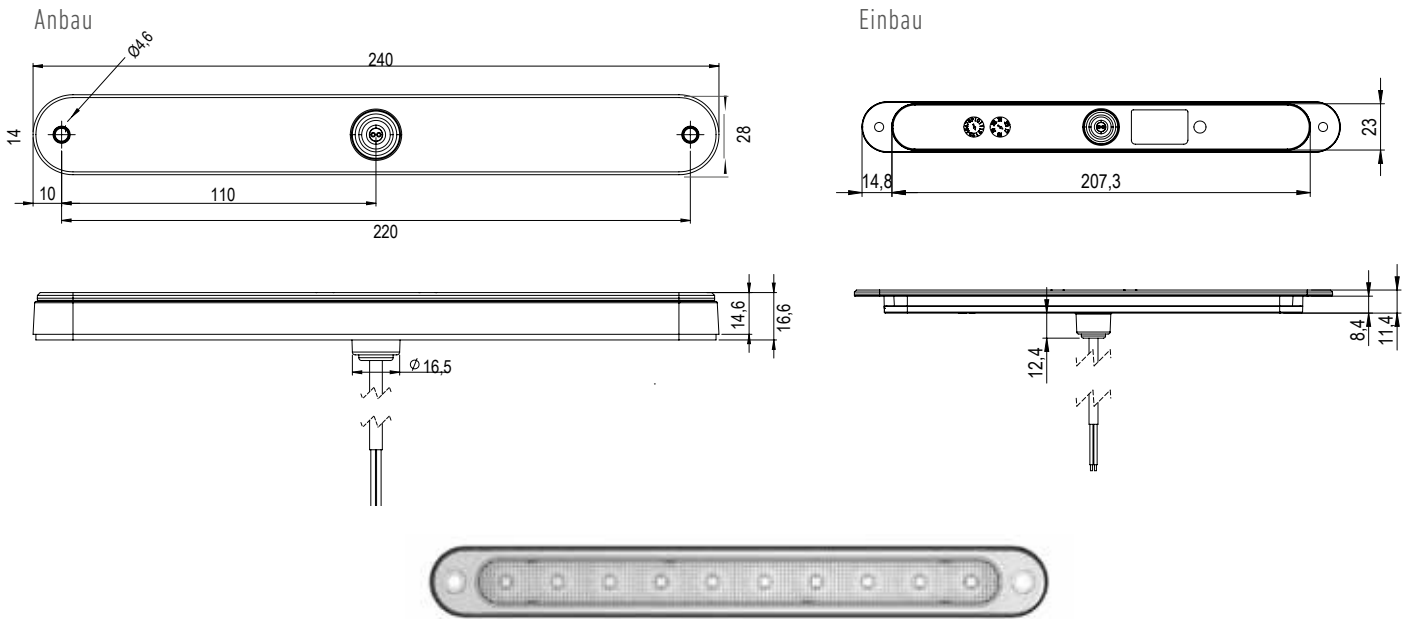

Schönen modernen dynamischen Blinklicht

Technische Spezifikationen - TM14 Slim-Line-Serie

Beschreibung

Lichtscheibe:	Beständiges Polycarbonat
Gehäuse:	Beständiges Polycarbonat
Abmessung:	
Die Leuchte selbst:	240 x 28 x 16,6 mm
Inbau:	208 x 23 x 8,4 mm
Bolzenabstand:	220 mm / Ø4,6
Arbeitstemperatur:	-40°C til +65°C
IP Rating:	IP69K

Technische Spezifikationen - TM14 Slim-Line-Serie

Zubehör - Adapterkabel zum Anschließen des TM14 Slim-Line an das Heckkabel

994 003 282 - Adapterkabel 300 mm,

7-polige AMP Steckdose > 2 x 2-poliger Super-Seal- Stecker mit Ausgängen für Brems- und Blinklicht