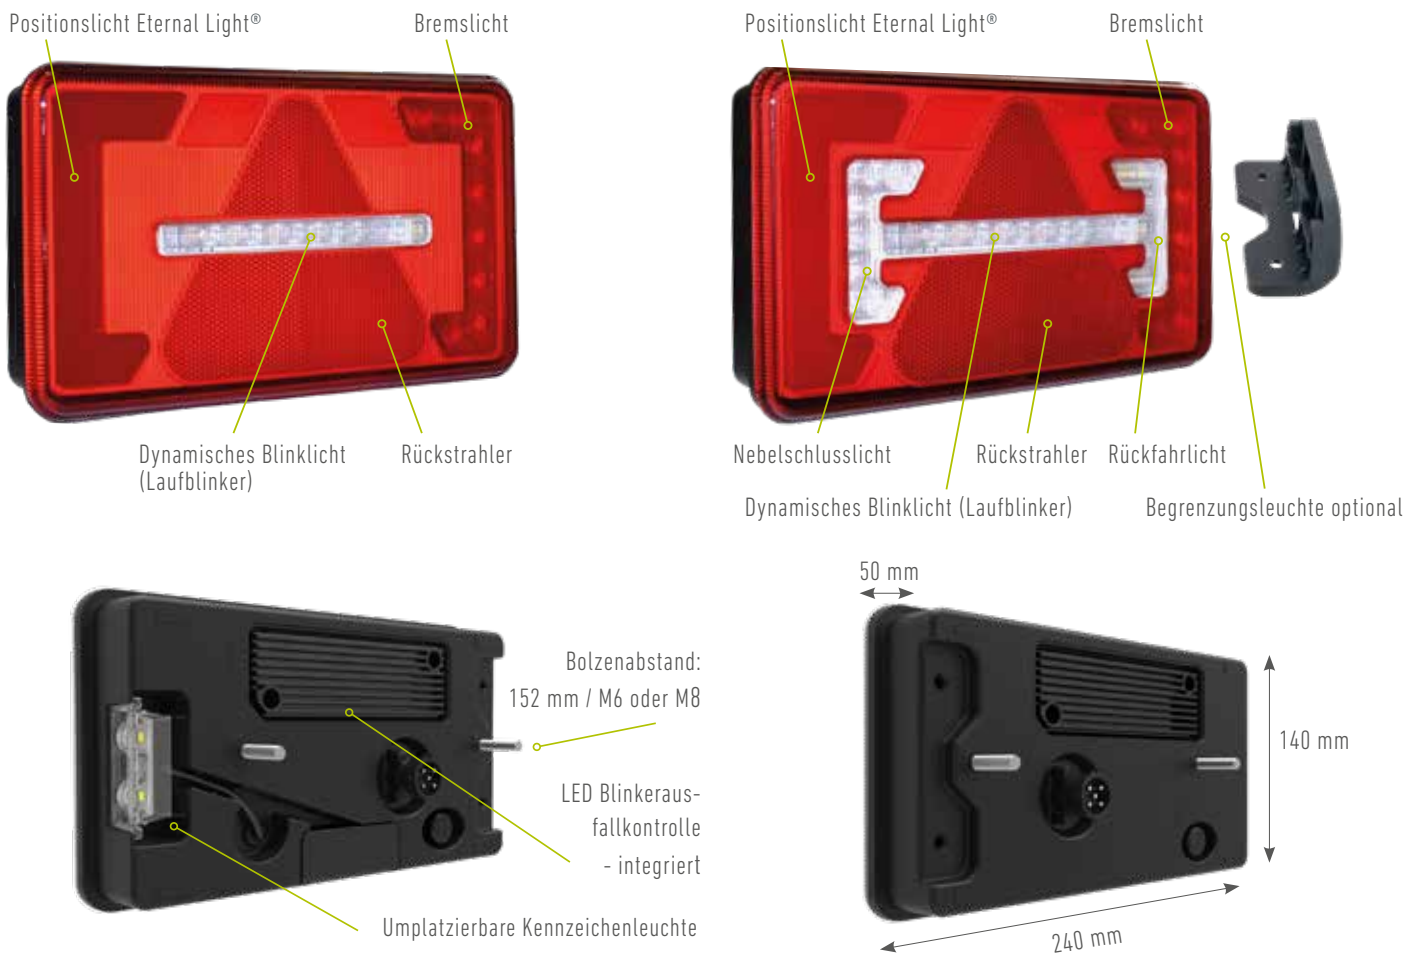

Einzigartiges Design - und ziemlich cool

4-6 Funktionen in mehreren Kombinationen für bestes Licht bei jedem Wetter

Die neue ERMAX TM12-Agrar-Heckleuchte in Voll-LED erfüllt höchste Ansprüche auf Qualität, Funktionalität und Zuverlässigkeit. Als Highlights bietet die Heckleuchte ein kompaktes und modernes Design mit verschiedenen Kombinationen von Funktionen und bietet die Möglichkeit von einer integrierten LED-Steuerung auf die Blinkerfunktion.

Einzigartiges Design, neueste Licht- und LED-Technologie, hohe Haltbarkeit und Qualität sind in den ERMAX Agrar-Heckleuchten vereint – und dank ihrer Wirtschaftlichkeit sind sie ein echtes Highlight.

Die Highlights auf einem Blick

- Gehäuse und Lichtscheibe aus Polycarbonat mit hoher Widerstandsfähigkeit
- ERMAX patentiertes Positionslicht Eternal Light® – für optimale Verkehrssicherheit
- Modernes dynamisches Blinklichtfunktion (Laufblinker)
- Integrierte Multivolt-12/24V LED-Steuerung für Überwachung von Blinklichtfunktion gemäß ECE R48 genehmigt (Optional)
- Kompakt – besonders geeignet für Fahrzeuge mit begrenztem Bauraum
- Kann sowohl für Trailer als auch für Truck verwendet werden – einheitliches Look
- Die einzige Heckleuchte des Markts mit umplatzierbarer IP69K-Kennzeichenleuchte
- ECE-, EMC- und ADR-zertifiziert
- IP69K-Rating