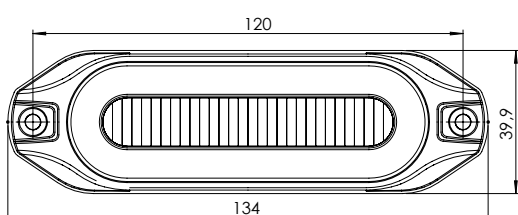

# LED WARNLEUCHE

- mit integriertem Positionslicht

**CERMAX<sup>®</sup>**

# LED Warnleuchte mit Positionslicht

- Kompaktes und robustes Design
- 10 Blinkmuster – orange Blinkfarbe
- Für horizontale Montage zugelassen
- ECE R65 Klasse 2 genehmigt

## Beschreibung

Lichtscheibe: Polycarbonat  
 Gehäuse: Aluminium  
 Blitzfarbe: Weiss/orange/rot  
 Blitzmuster: 10  
 Montage: Schraube Ø4 mm  
 Arbeitstemperatur: -40°C - +60°C  
 IP Rating: IP69K

Montageanleitung finden Sie auf  
[www.ermax.dk](http://www.ermax.dk)

**3 JAHRE GARANTIE**

Spannung	Farbe	Kabel-länge	Anschluss	Verbrauch	Abmessungen L x H x D	Bolzabstand	Lichtquelle	Pos	Artikelnr.
12/24V	Weiss	300 mm	Open-end	9W	134 x 40 x 12 mm	120 mm	6 x LED	1	<b>098 286 230</b>
12/24V	Orange	300 mm	Open-end	9W	134 x 40 x 12 mm	120 mm	3 x LED	2	<b>098 286 220</b>
12/24V	Rot	300 mm	Open-end	9W	134 x 40 x 12 mm	120 mm	6 x LED	3	<b>098 286 200</b>