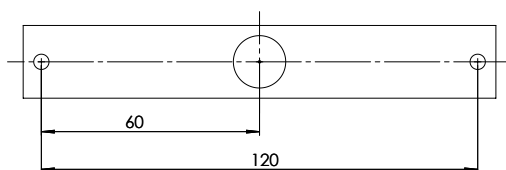

## Beschreibung

Lichtscheibe: Polycarbonat  
 Gehäuse: Aluminium  
 Blitzfarbe: Weiss/orange/rot  
 Blitzmuster: 10  
 Montage: Schraube Ø4 mm  
 Arbeitstemperatur: -40°C - +60°C  
 IP Rating: IP69K

Montageanleitung finden Sie auf  
[www.ermax.dk](http://www.ermax.dk)

**3 JAHRE GARANTIE**

Spannung	Farbe	Kabel-länge	Anschluss	Verbrauch	Abmessungen L x H x D	Bolzabstand	Lichtquelle	Pos	Artikelnr.
12/24V	Weiss	300 mm	Open-end	9W	134 x 40 x 12 mm	120 mm	6 x LED	1	<b>098 286 230</b>
12/24V	Orange	300 mm	Open-end	9W	134 x 40 x 12 mm	120 mm	3 x LED	2	<b>098 286 220</b>
12/24V	Rot	300 mm	Open-end	9W	134 x 40 x 12 mm	120 mm	6 x LED	3	<b>098 286 200</b>