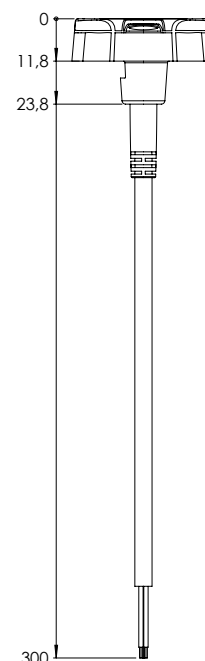

# LED WARNLEUCHE

- mit integriertem Positionslicht

**CERMAX<sup>®</sup>**

# LED Warnleuchte mit Positionslicht

- Kompaktes und robustes Design
- 10 Blinkmuster – orange Blinkfarbe
- Für horizontale Montage zugelassen
- ECE R65 Klasse 2 genehmigt

## Beschreibung

Lichtscheibe: Polycarbonat  
 Gehäuse: Aluminium  
 Blitzfarbe: Weiss/orange/rot  
 Blitzmuster: 10  
 Montage: Schraube Ø4 mm  
 Arbeitstemperatur: -40°C - +60°C  
 IP Rating: IP69K

Montageanleitung finden Sie auf  
[www.ermax.dk](http://www.ermax.dk)

**3 JAHRE GARANTIE**

Spannung	Farbe	Kabel-länge	Anschluss	Verbrauch	Abmessungen L x H x D	Bolzabstand	Lichtquelle	Pos	Artikelnr.
12/24V	Weiss	300 mm	Open-end	9W	134 x 40 x 12 mm	120 mm	6 x LED	1	<b>098 286 230</b>
12/24V	Orange	300 mm	Open-end	9W	134 x 40 x 12 mm	120 mm	3 x LED	2	<b>098 286 220</b>
12/24V	Rot	300 mm	Open-end	9W	134 x 40 x 12 mm	120 mm	6 x LED	3	<b>098 286 200</b>