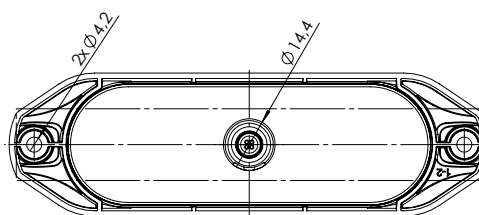

## Beschreibung

Lichtscheibe: Polycarbonat  
 Gehäuse: Aluminium  
 Blitzfarbe: Weiss/orange/rot  
 Blitzmuster: 10  
 Montage: Schraube Ø4 mm  
 Arbeitstemperatur: -40°C - +60°C  
 IP Rating: IP69K

Montageanleitung finden Sie auf  
[www.ermax.dk](http://www.ermax.dk)

**3 JAHRE GARANTIE**

Spannung	Farbe	Kabel-länge	Anschluss	Verbrauch	Abmessungen L x H x D	Bolzabstand	Lichtquelle	Pos	Artikelnr.
12/24V	Weiss	300 mm	Open-end	9W	134 x 40 x 12 mm	120 mm	6 x LED	1	<b>098 286 230</b>
12/24V	Orange	300 mm	Open-end	9W	134 x 40 x 12 mm	120 mm	3 x LED	2	<b>098 286 220</b>
12/24V	Rot	300 mm	Open-end	9W	134 x 40 x 12 mm	120 mm	6 x LED	3	<b>098 286 200</b>