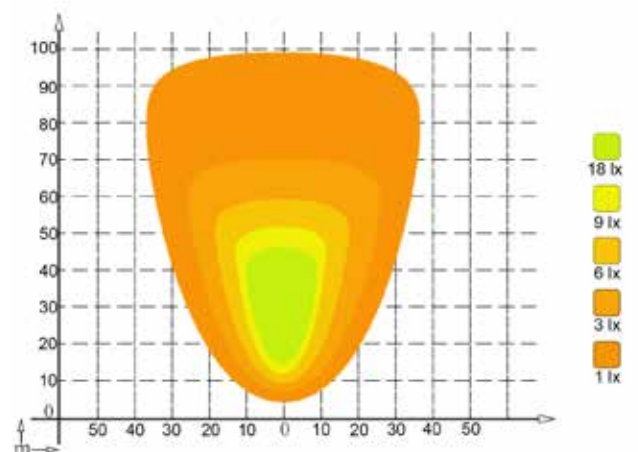

Lichtverteilung

EMC CISPR 25 Class 3

Spannung	Leistung	Anschluss	Kabel-länge	Lichtquellen	Lumen theoretisch	Lichtmuster	Artikel-Nr.
12/24V	24 W	Open-end	2.500 mm	24 x 1 W LED (Osram)	3.100	Flood	098 174 930
12/24V	24 W	Kabel mit Deutsch (DT2) Steckdose	300 mm	24 x 1 W LED (Osram)	3.100	Flood	098 174 931