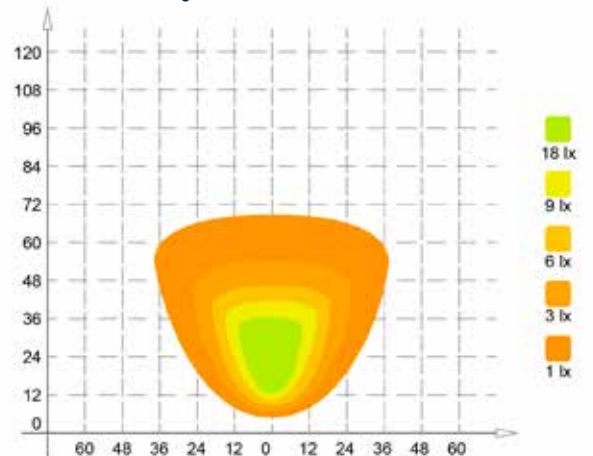

Lichtverteilung

R23 EMC CISPR 25 Class 3

Spannung	Leistung	Anschluss	Kabel-länge	Lichtquellen	Lumen Theoretisch / effektiv	Lichtmuster	Artikel-Nr.
12/24V	64 W	Open-end	300 mm	64 x 1 W LED (Osram)	8.300 /3.400	Flood	098 174 960
12/24V	64 W	Kabel mit Deutsch (DT2) Steckdose	300 mm	64 x 1 W LED (Osram)	8.300 /3.400	Flood	098 174 961