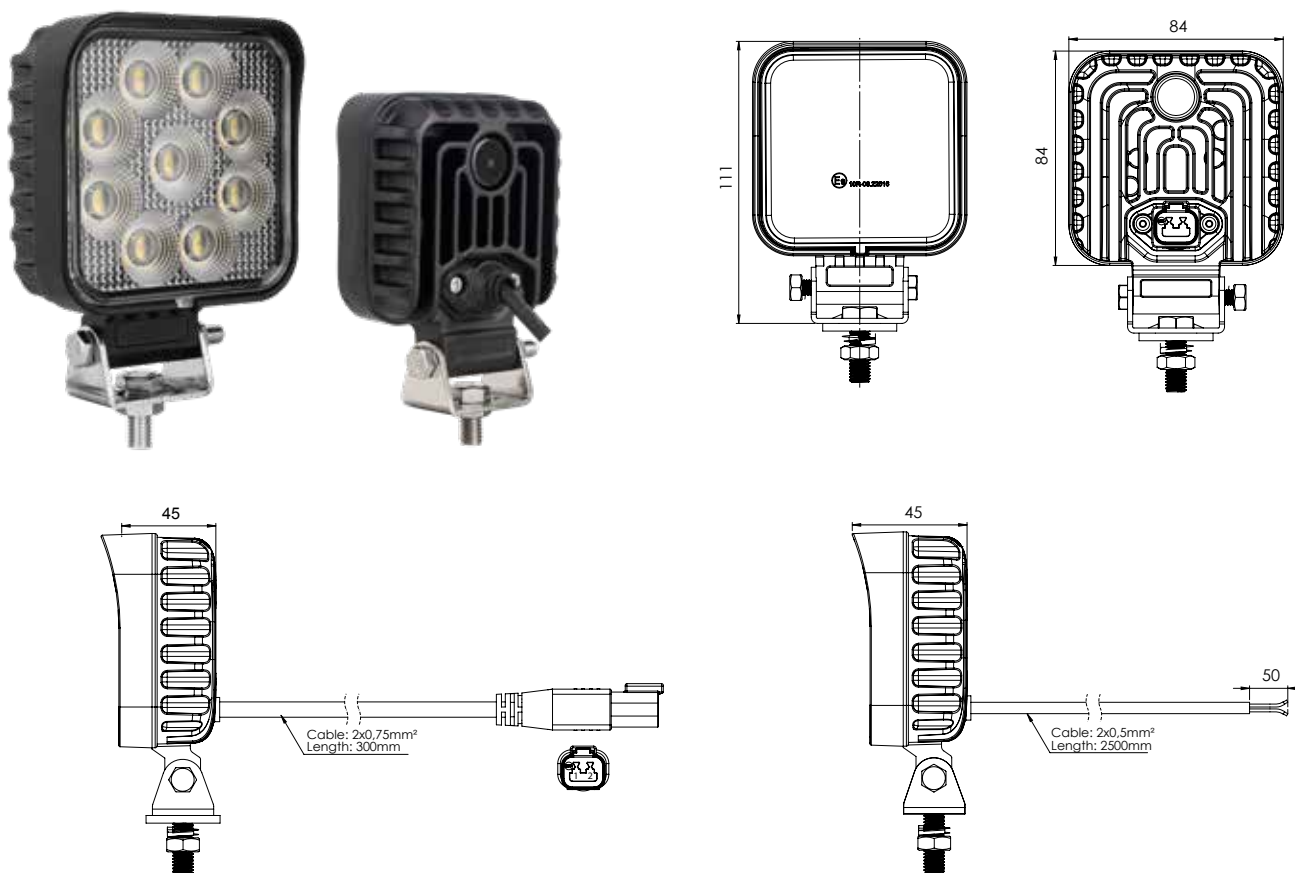

LED Arbeitsscheinwerfer 12/24V

Lumen: 3.100

Beschreibung

Lichtscheibe: Polycarbonat
 Gehäuse: Aluminium
 Farbtemperatur: 5500K
 Abmessung, W x H x D: 76 x 76 x 39 mm
 Höhe, total: 101 mm
 Bolzenabstand: 38 mm / M8
 Arbeitstemperatur: -30°C - +60°C
 IP Rating: IP69K

Lichtverteilung

EMC CISPR 25 Class 3

Spannung	Leistung	Anschluss	Kabel-länge	Lichtquellen	Lumen theoretisch	Lichtmuster	Artikel-Nr.
12/24V	24 W	Open-end	2.500 mm	24 x 1 W LED (Osram)	3.100	Flood	098 174 930
12/24V	24 W	Kabel mit Deutsch (DT2) Steckdose	300 mm	24 x 1 W LED (Osram)	3.100	Flood	098 174 931

LED Arbeitsscheinwerfer 12/24V

Lumen: 4.600

Beschreibung

Lichtscheibe:	Polycarbonat
Gehäuse:	Aluminium
Farbtemperatur:	5500K
Abmessung, W x H x D:	84 x 84 x 45 mm
Höhe, total:	111 mm
Bolzenabstand:	38 mm / M8
Arbeitstemperatur:	-30°C - +60°C
IP Rating:	IP67