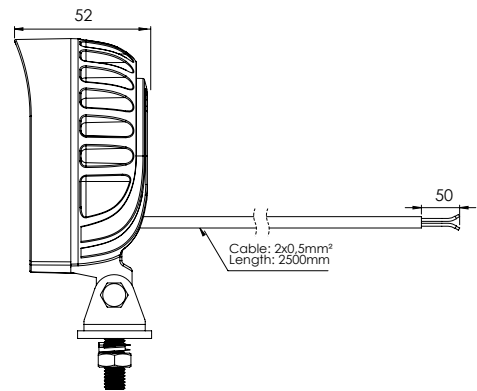

Lumen: 1.400

Beschreibung

Lichtscheibe:	Polycarbonat
Gehäuse:	Aluminium
Farbtemperatur:	6000K
Abmessung, W x H x D:	150 x 46 x 56 mm
Höhe, total:	53 mm
Bolzenabstand:	46 mm / M8
Arbeitstemperatur:	-30°C - +60°C
IP Rating:	IP69K

LED Arbeitsscheinwerfer 12/24V

Lumen: 3.100

Beschreibung

Lichtscheibe: Polycarbonat
 Gehäuse: Aluminium
 Farbtemperatur: 5500K
 Abmessung, W x H x D: 76 x 76 x 39 mm
 Höhe, total: 101 mm
 Bolzenabstand: 38 mm / M8
 Arbeitstemperatur: -30°C - +60°C
 IP Rating: IP69K

LED Arbeitsscheinwerfer 12/24V

Lumen: 4.600

Beschreibung

Lichtscheibe:	Polycarbonat
Gehäuse:	Aluminium
Farbtemperatur:	5500K
Abmessung, W x H x D:	84 x 84 x 45 mm
Höhe, total:	111 mm
Bolzenabstand:	38 mm / M8
Arbeitstemperatur:	-30°C - +60°C
IP Rating:	IP67

LED Arbeitsscheinwerfer 12/24V

Lumen: 4.600

Beschreibung

Lichtscheibe:	Polycarbonate
Gehäuse:	Aluminium
Farbtemperatur:	5500K
Abmessung, Ø x D:	92 x 52 mm
Höhe, total:	115 mm
Montierungsbolzen:	38 mm / M8
Arbeitstemperatur:	-30°C - +60°C
IP Rating:	IP67