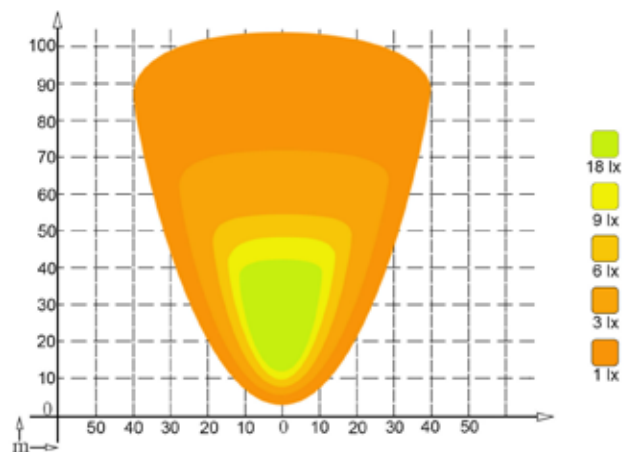

Lichtverteilung

EMC CISPR 25 Class 3

Spannung	Leistung	Anschluss	Kabel-länge	Lichtquellen	Lumen theoretisch	Lichtmuster	Artikel-Nr.
12/24V	36 W	Open-end	2.500 mm	36 x 1 W LED (Osram)	4.600	Flood	098 174 945
12/24V	36 W	Kabel mit Deutsch (DT2) Steckdose	300 mm	36 x 1 W LED (Osram)	4.600	Flood	098 174 946