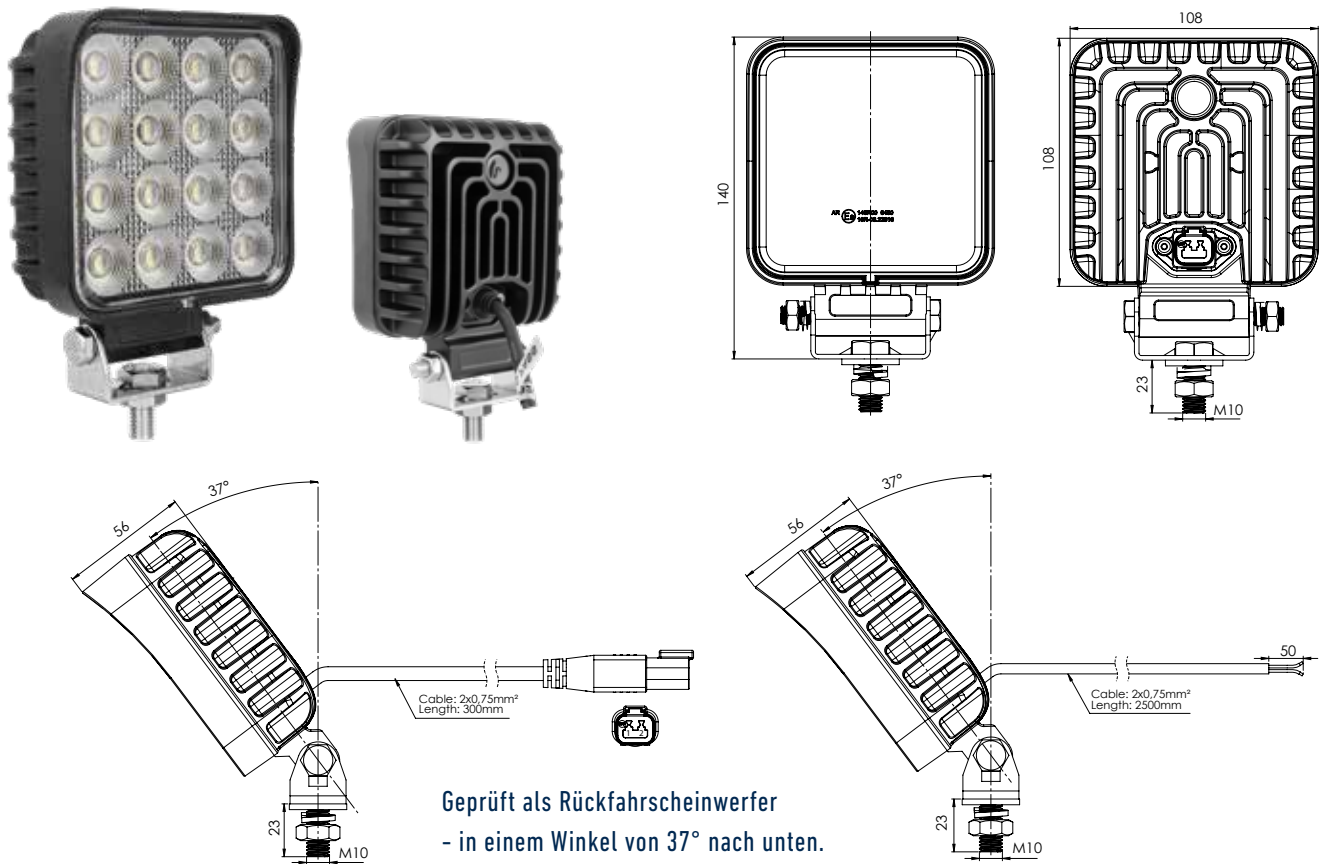

LED Arbeitsscheinwerfer 12/24V - Geprüft als Rückfahrscheinwerfer R23

Lumen: 8.300 / 3.400

Beschreibung

Lichtscheibe:	Polycarbonat
Gehäuse:	Aluminium
Farbtemperatur:	5500K
Abmessung, W x H x D:	108 x 108 x 56 mm
Höhe, total:	140 mm
Montierungsbolzen:	52 mm / M8
Arbeitstemperatur:	-30°C - +60°C
IP Rating:	IP67