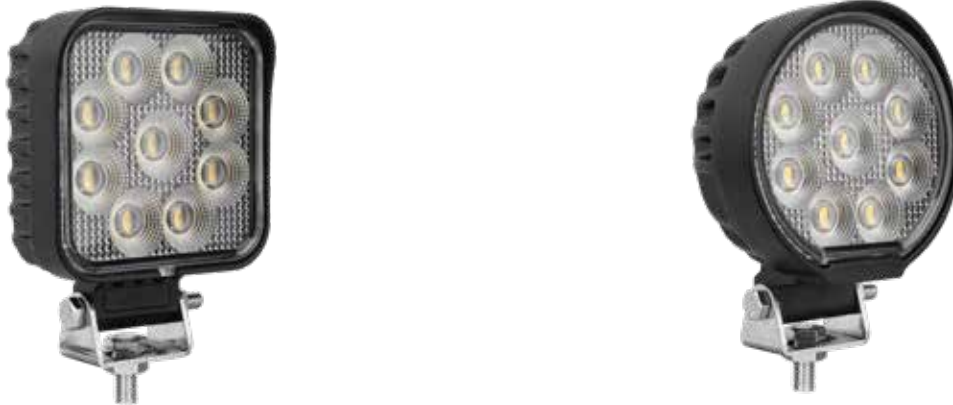

LED ARBEITSSCHEINWERFER

ECONOMY SERIE

Beleuchten Sie Ihre Arbeit mit den LED-Arbeitsscheinwerfern der ERMAX Economy Serie

Leistungsstarke und flexible Arbeitsscheinwerfer, die entwickelt wurden, um kraftvolles Licht genau auf Ihre spezifischen Bedürfnisse abzustimmen.

Introduktion af ERMAX Economy-serien

Unsere neue Serie bietet ein kompaktes Design, das eine flexible Positionierung an Ihrem Fahrzeug ermöglicht, mit verstellbaren Winkeln und Rotationen, um jeden Arbeitsbereich effektiv auszuleuchten.

Lumen: 1.400

Beschreibung

Lichtscheibe:	Polycarbonat
Gehäuse:	Aluminium
Farbtemperatur:	6000K
Abmessung, W x H x D:	150 x 46 x 56 mm
Höhe, total:	53 mm
Bolzenabstand:	46 mm / M8
Arbeitstemperatur:	-30°C - +60°C
IP Rating:	IP69K

LED Arbeitsscheinwerfer 12/24V

Lumen: 3.100

Beschreibung

Lichtscheibe: Polycarbonat
 Gehäuse: Aluminium
 Farbtemperatur: 5500K
 Abmessung, W x H x D: 76 x 76 x 39 mm
 Höhe, total: 101 mm
 Bolzenabstand: 38 mm / M8
 Arbeitstemperatur: -30°C - +60°C
 IP Rating: IP69K