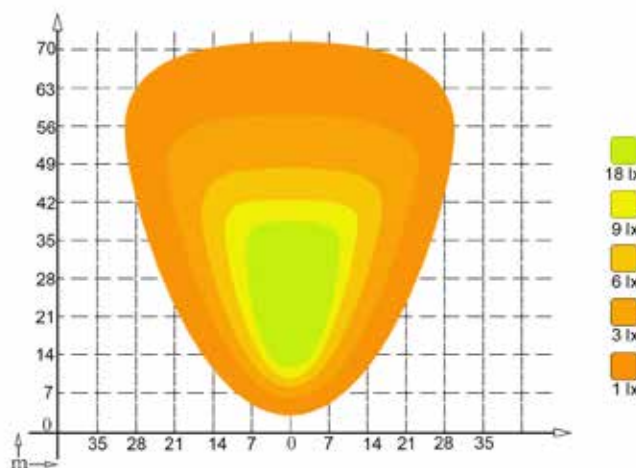

Lichtverteilung

R23 EMC CISPR 25 Class 3

Spannung	Leistung	Anschluss	Kabel-länge	Lichtquellen	Lumen theoretisch	Lichtmuster	Artikel-Nr.
12/24V	18 W	Open-end	2.500 mm	6 x 3 W LED (Osram)	1.400	Flood	098 174 910