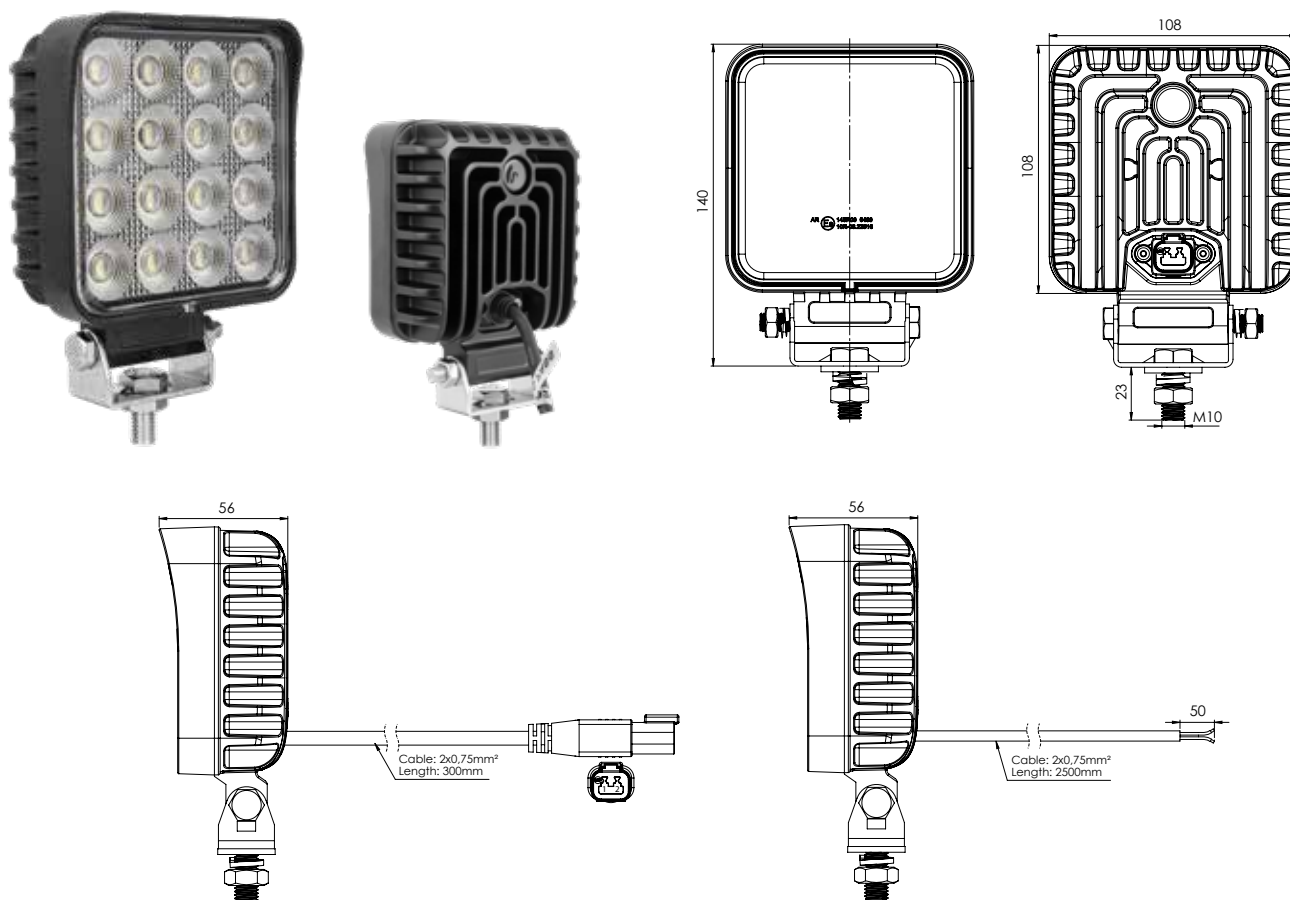

LED Arbeitsscheinwerfer 12/24V

Lumen: 4.600

Beschreibung

Lichtscheibe:	Polycarbonate
Gehäuse:	Aluminium
Farbtemperatur:	5500K
Abmessung, Ø x D:	92 x 52 mm
Höhe, total:	115 mm
Montierungsbolzen:	38 mm / M8
Arbeitstemperatur:	-30°C - +60°C
IP Rating:	IP67

Lichtverteilung

EMC CISPR 25 Class 3

Spannung	Leistung	Anschluss	Kabel-länge	Lichtquellen	Lumen theoretisch	Lichtmuster	Artikel-Nr.
12/24V	36 W	Open-end	2.500 mm	36 x 1 W LED (Osram)	4.600	Flood	098 174 945
12/24V	36 W	Kabel mit Deutsch (DT2) Steckdose	300 mm	36 x 1 W LED (Osram)	4.600	Flood	098 174 946

LED Arbeitsscheinwerfer 12/24V

Lumen: 8.300

Beschreibung

Lichtscheibe: Polycarbonat
 Gehäuse: Aluminium
 Farbtemperatur: 5500K
 Abmessung, W x H x D: 108 x 108 x 56 mm
 Höhe, total: 140 mm
 Montierungsbolzen: 52 mm / M8
 Arbeitstemperatur: -30°C - +60°C
 IP Rating: IP67