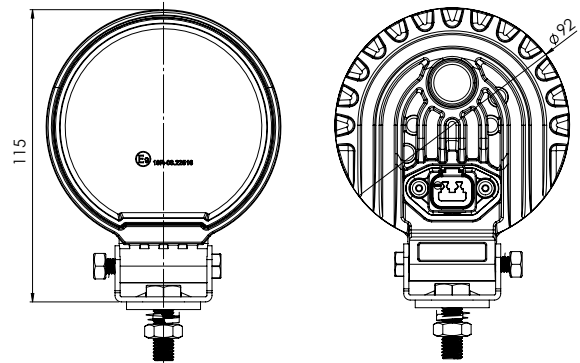

Lumen: 1.400

Beschreibung

Lichtscheibe:	Polycarbonat
Gehäuse:	Aluminium
Farbtemperatur:	6000K
Abmessung, W x H x D:	150 x 46 x 56 mm
Höhe, total:	53 mm
Bolzenabstand:	46 mm / M8
Arbeitstemperatur:	-30°C - +60°C
IP Rating:	IP69K

LED Arbeitsscheinwerfer 12/24V

Lumen: 4.600

Beschreibung

Lichtscheibe:	Polycarbonat
Gehäuse:	Aluminium
Farbtemperatur:	5500K
Abmessung, W x H x D:	84 x 84 x 45 mm
Höhe, total:	111 mm
Bolzenabstand:	38 mm / M8
Arbeitstemperatur:	-30°C - +60°C
IP Rating:	IP67

Lichtverteilung

EMC CISPR 25 Class 3

Spannung	Leistung	Anschluss	Kabel-länge	Lichtquellen	Lumen theoretisch	Lichtmuster	Artikel-Nr..
12/24V	36 W	Open-end	2.500 mm	36 x 1 W LED (Osram)	4.600	Flood	098 174 940
12/24V	36 W	Kabel mit Deutsch (DT2) Steckdose	300 mm	36 x 1 W LED (Osram)	4.600	Flood	098 174 941

LED Arbeitsscheinwerfer 12/24V

Lumen: 4.600

Beschreibung

Lichtscheibe:	Polycarbonate
Gehäuse:	Aluminium
Farbtemperatur:	5500K
Abmessung, Ø x D:	92 x 52 mm
Höhe, total:	115 mm
Montierungsbolzen:	38 mm / M8
Arbeitstemperatur:	-30°C - +60°C
IP Rating:	IP67