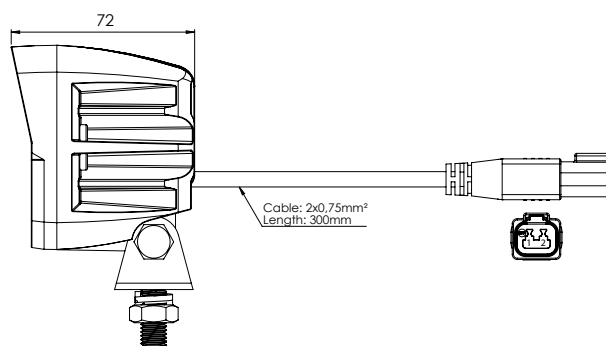

Lumen: 1.400

Beschreibung

Lichtscheibe:	Polycarbonat
Gehäuse:	Aluminium
Farbtemperatur:	6000K
Abmessung, W x H x D:	150 x 46 x 56 mm
Höhe, total:	53 mm
Bolzenabstand:	46 mm / M8
Arbeitstemperatur:	-30°C - +60°C
IP Rating:	IP69K

Lichtverteilung

R23 EMC CISPR 25 Class 3

Spannung	Leistung	Anschluss	Kabel-länge	Lichtquellen	Lumen Theoretisch / effektiv	Lichtmuster	Artikel-Nr.
12/24V	64 W	Open-end	300 mm	64 x 1 W LED (Osram)	8.300 /3.400	Flood	098 174 960
12/24V	64 W	Kabel mit Deutsch (DT2) Steckdose	300 mm	64 x 1 W LED (Osram)	8.300 /3.400	Flood	098 174 961

LED Arbeitsscheinwerfer 12/24V

Lumen: 10.400

Beschreibung

- Lichtscheibe: Polycarbonate
- Gehäuse: Aluminium
- Farbtemperatur: 5500K
- Abmessung, W x H x D: 86 x 80 x 72 mm
- Höhe, total: 96 mm
- Montierungsbolzen: 46 mm / M10
- Arbeitstemperatur: -30°C - +60°C
- IP Rating: IP67