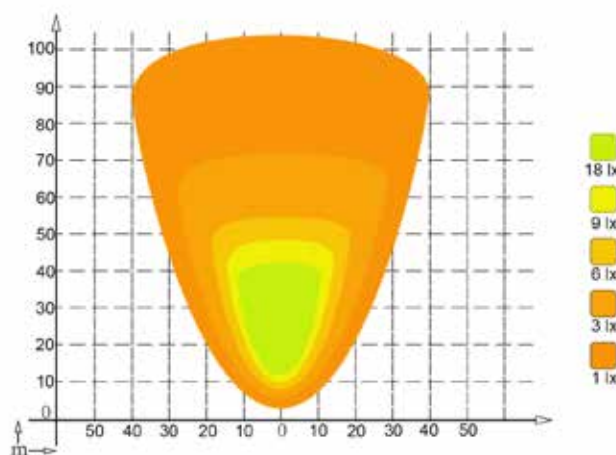

Lichtverteilung

EMC CISPR 25 Class 3

Spannung	Leistung	Anschluss	Kabel-länge	Lichtquellen	Lumen theoretisch	Lichtmuster	Artikel-Nr..
12/24V	36 W	Open-end	2.500 mm	36 x 1 W LED (Osram)	4.600	Flood	098 174 940
12/24V	36 W	Kabel mit Deutsch (DT2) Steckdose	300 mm	36 x 1 W LED (Osram)	4.600	Flood	098 174 941