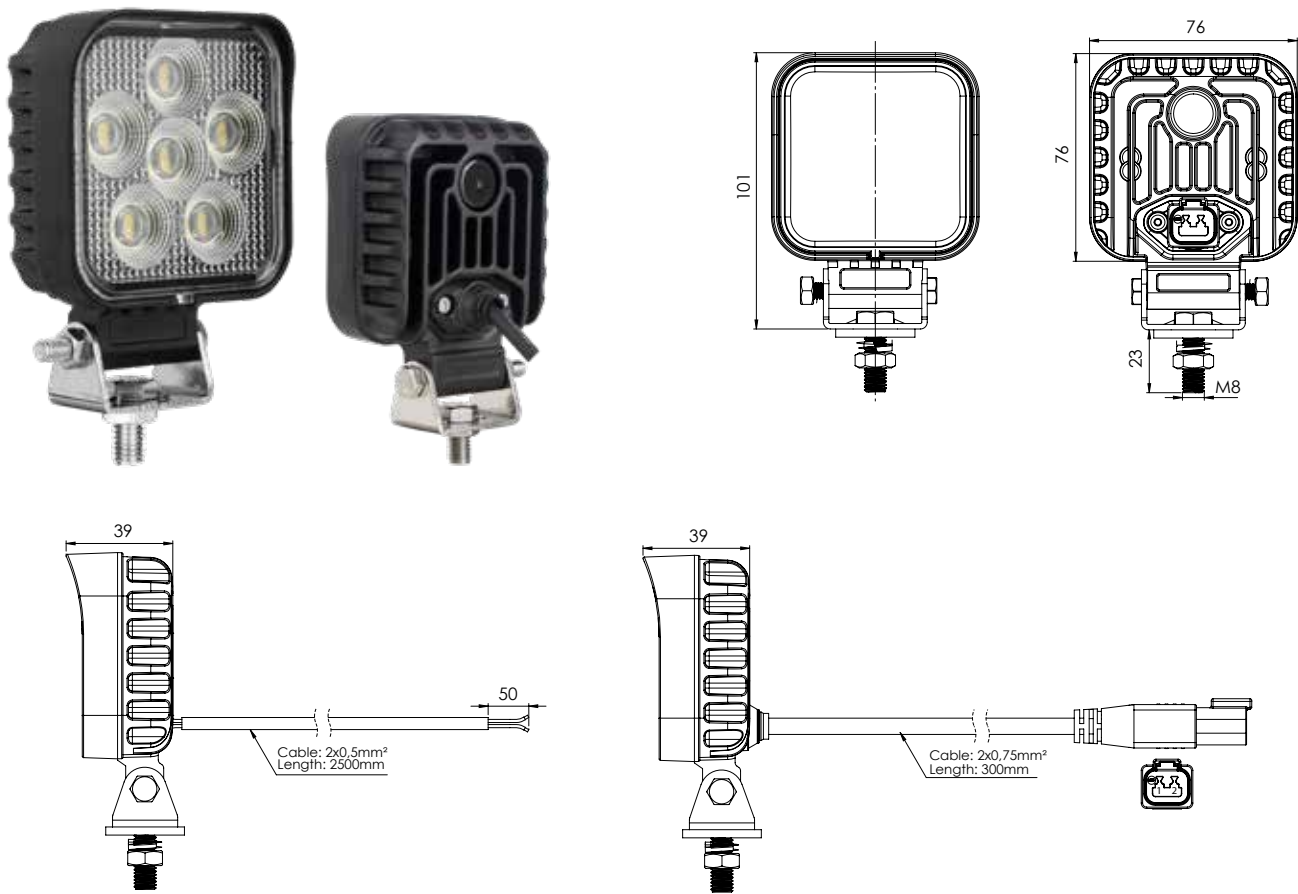

Lumen: 1.400

Beschreibung

Lichtscheibe:	Polycarbonat
Gehäuse:	Aluminium
Farbtemperatur:	6000K
Abmessung, W x H x D:	150 x 46 x 56 mm
Höhe, total:	53 mm
Bolzenabstand:	46 mm / M8
Arbeitstemperatur:	-30°C - +60°C
IP Rating:	IP69K

Lichtverteilung

R23 EMC CISPR 25 Class 3

Spannung	Leistung	Anschluss	Kabel-länge	Lichtquellen	Lumen theoretisch	Lichtmuster	Artikel-Nr.
12/24V	18 W	Open-end	2.500 mm	6 x 3 W LED (Osram)	1.400	Flood	098 174 910

LED Arbeitsscheinwerfer 12/24V

Lumen: 3.100

Beschreibung

Lichtscheibe: Polycarbonat
 Gehäuse: Aluminium
 Farbtemperatur: 5500K
 Abmessung, W x H x D: 76 x 76 x 39 mm
 Höhe, total: 101 mm
 Bolzenabstand: 38 mm / M8
 Arbeitstemperatur: -30°C - +60°C
 IP Rating: IP69K

LED Arbeitsscheinwerfer 12/24V

Lumen: 4.600

Beschreibung

Lichtscheibe:	Polycarbonat
Gehäuse:	Aluminium
Farbtemperatur:	5500K
Abmessung, W x H x D:	84 x 84 x 45 mm
Höhe, total:	111 mm
Bolzenabstand:	38 mm / M8
Arbeitstemperatur:	-30°C - +60°C
IP Rating:	IP67