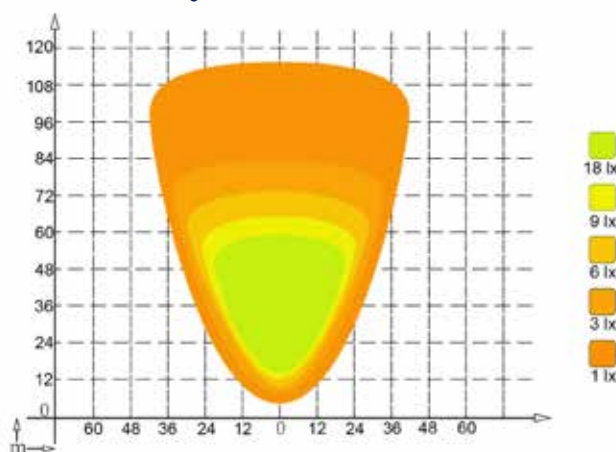

Lichtverteilung

EMC CISPR 25 Class 3

Spannung	Leistung	Anschluss	Kabel-länge	Lichtquellen	Lumen theoretisch	Lichtmuster	Artikel-Nr..
12/24V	64 W	Open-end	2.500 mm	64 x 1 W LED (Osram)	8.300	Flood	098 174 980
12/24V	64 W	Kabel mit Deutsch (DT2) Steckdose	300 mm	64 x 1 W LED (Osram)	8.300	Flood	098 174 981