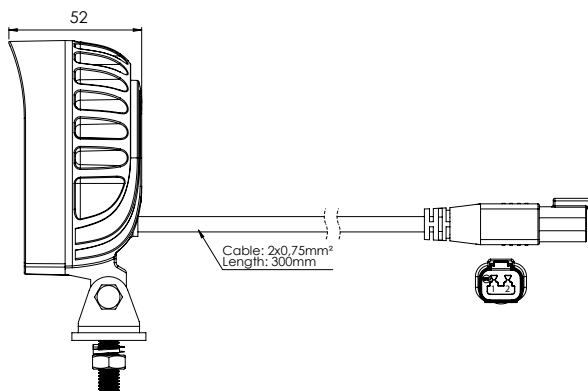

Lumen: 1.400

Beschreibung

Lichtscheibe:	Polycarbonat
Gehäuse:	Aluminium
Farbtemperatur:	6000K
Abmessung, W x H x D:	150 x 46 x 56 mm
Höhe, total:	53 mm
Bolzenabstand:	46 mm / M8
Arbeitstemperatur:	-30°C - +60°C
IP Rating:	IP69K

LED Arbeitsscheinwerfer 12/24V

Lumen: 4.600

Beschreibung

Lichtscheibe:	Polycarbonat
Gehäuse:	Aluminium
Farbtemperatur:	5500K
Abmessung, W x H x D:	84 x 84 x 45 mm
Höhe, total:	111 mm
Bolzenabstand:	38 mm / M8
Arbeitstemperatur:	-30°C - +60°C
IP Rating:	IP67

Lichtverteilung

EMC CISPR 25 Class 3

Spannung	Leistung	Anschluss	Kabel-länge	Lichtquellen	Lumen theoretisch	Lichtmuster	Artikel-Nr..
12/24V	36 W	Open-end	2.500 mm	36 x 1 W LED (Osram)	4.600	Flood	098 174 940
12/24V	36 W	Kabel mit Deutsch (DT2) Steckdose	300 mm	36 x 1 W LED (Osram)	4.600	Flood	098 174 941

LED Arbeitsscheinwerfer 12/24V

Lumen: 4.600

Beschreibung

Lichtscheibe:	Polycarbonate
Gehäuse:	Aluminium
Farbtemperatur:	5500K
Abmessung, Ø x D:	92 x 52 mm
Höhe, total:	115 mm
Montierungsbolzen:	38 mm / M8
Arbeitstemperatur:	-30°C - +60°C
IP Rating:	IP67