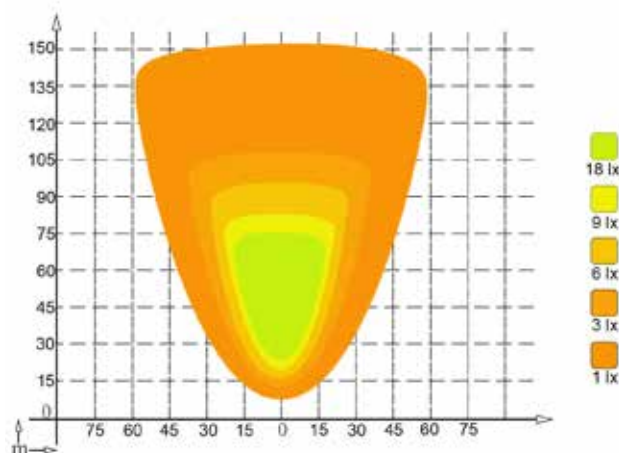

Lichtverteilung

EMC CISPR 25 Class 3

Spannung	Leistung	Anschluss	Kabel-länge	Lichtquellen	Lumen theoretisch	Lichtmuster	Artikel-Nr.
12/24V	80 W	Kabel mit Deutsch (DT2) Steckdose	300 mm	80 x 1 W LED (Osram)	10.400	Flood	098 174 901