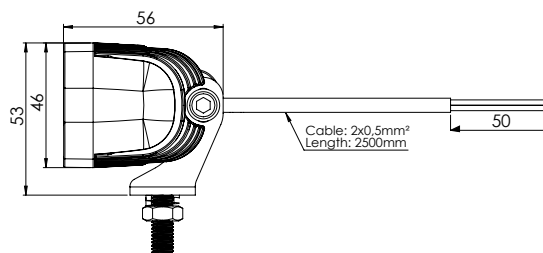

Lumen: 1.400

Beschreibung

Lichtscheibe:	Polycarbonat
Gehäuse:	Aluminium
Farbtemperatur:	6000K
Abmessung, W x H x D:	150 x 46 x 56 mm
Höhe, total:	53 mm
Bolzenabstand:	46 mm / M8
Arbeitstemperatur:	-30°C - +60°C
IP Rating:	IP69K

LED Arbeitsscheinwerfer 12/24V

Lumen: 3.100

Beschreibung

Lichtscheibe: Polycarbonat
 Gehäuse: Aluminium
 Farbtemperatur: 5500K
 Abmessung, W x H x D: 76 x 76 x 39 mm
 Höhe, total: 101 mm
 Bolzenabstand: 38 mm / M8
 Arbeitstemperatur: -30°C - +60°C
 IP Rating: IP69K