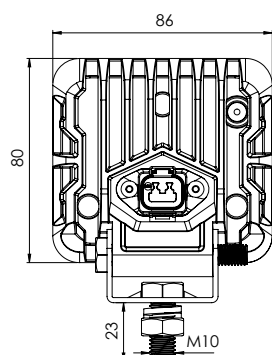

Lichtverteilung

R23 EMC CISPR 25 Class 3

Spannung	Leistung	Anschluss	Kabel-länge	Lichtquellen	Lumen Theoretisch / effektiv	Lichtmuster	Artikel-Nr.
12/24V	64 W	Open-end	300 mm	64 x 1 W LED (Osram)	8.300 /3.400	Flood	098 174 960
12/24V	64 W	Kabel mit Deutsch (DT2) Steckdose	300 mm	64 x 1 W LED (Osram)	8.300 /3.400	Flood	098 174 961

LED Arbeitsscheinwerfer 12/24V

Lumen: 10.400

Beschreibung

- Lichtscheibe: Polycarbonate
- Gehäuse: Aluminium
- Farbtemperatur: 5500K
- Abmessung, W x H x D: 86 x 80 x 72 mm
- Höhe, total: 96 mm
- Montierungsbolzen: 46 mm / M10
- Arbeitstemperatur: -30°C - +60°C
- IP Rating: IP67