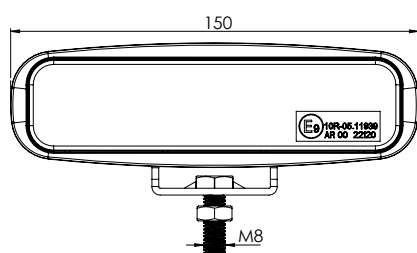

Lumen: 1.400

Beschreibung

Lichtscheibe:	Polycarbonat
Gehäuse:	Aluminium
Farbtemperatur:	6000K
Abmessung, W x H x D:	150 x 46 x 56 mm
Höhe, total:	53 mm
Bolzenabstand:	46 mm / M8
Arbeitstemperatur:	-30°C - +60°C
IP Rating:	IP69K

LED Arbeitsscheinwerfer 12/24V

Lumen: 3.100

Beschreibung

Lichtscheibe: Polycarbonat
 Gehäuse: Aluminium
 Farbtemperatur: 5500K
 Abmessung, W x H x D: 76 x 76 x 39 mm
 Höhe, total: 101 mm
 Bolzenabstand: 38 mm / M8
 Arbeitstemperatur: -30°C - +60°C
 IP Rating: IP69K