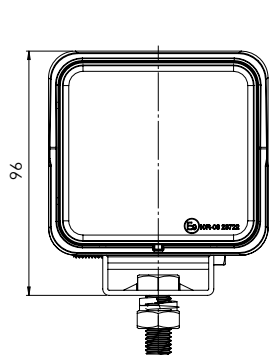

Lichtverteilung

R23 EMC CISPR 25 Class 3

Spannung	Leistung	Anschluss	Kabel-länge	Lichtquellen	Lumen Theoretisch / effektiv	Lichtmuster	Artikel-Nr.
12/24V	64 W	Open-end	300 mm	64 x 1 W LED (Osram)	8.300 /3.400	Flood	098 174 960
12/24V	64 W	Kabel mit Deutsch (DT2) Steckdose	300 mm	64 x 1 W LED (Osram)	8.300 /3.400	Flood	098 174 961

LED Arbeitsscheinwerfer 12/24V

Lumen: 10.400

Beschreibung

- Lichtscheibe: Polycarbonate
- Gehäuse: Aluminium
- Farbtemperatur: 5500K
- Abmessung, W x H x D: 86 x 80 x 72 mm
- Höhe, total: 96 mm
- Montierungsbolzen: 46 mm / M10
- Arbeitstemperatur: -30°C - +60°C
- IP Rating: IP67