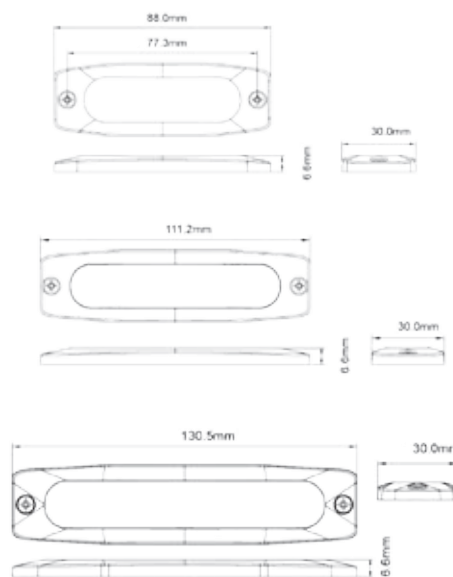

LED WARNLEUCHTEN - ULTRA "LOW-PROFILE" OPTIK

ERHÄLTlich IN 3 VARIANTEN 12 / 24V

Ermax® erweitert das Programm vom Warnleuchten mit einem neuen Ultra "Low-Profile" Licht für Anbau. Die Warnleuchte hat die neueste LED Technologie für lange Lebensdauer – und ein klares und kraftvolles Licht.

EMC R10

Funktionen										
Blink-farbe	Spannung	IP Rating	Anschluss	Kabellänge	Lochabstand	Abmessung	Licht-quelle	Blink-muster	Pos.	Artikel-Nr.
	12/24V	IPX8	Open end	200 mm	77,3 mm	88 x 6,6 x 30 mm	3 x LED	12	1	098 286 410
	12/24V	IPX8	Open end	200 mm	102 mm	111 x 6,6 x 30 mm	4 x LED	23	2	098 286 412
	12/24V	IPX8	Open end	200 mm	122 mm	131 x 6,6 x 30 mm	6 x LED	23	3	098 286 414