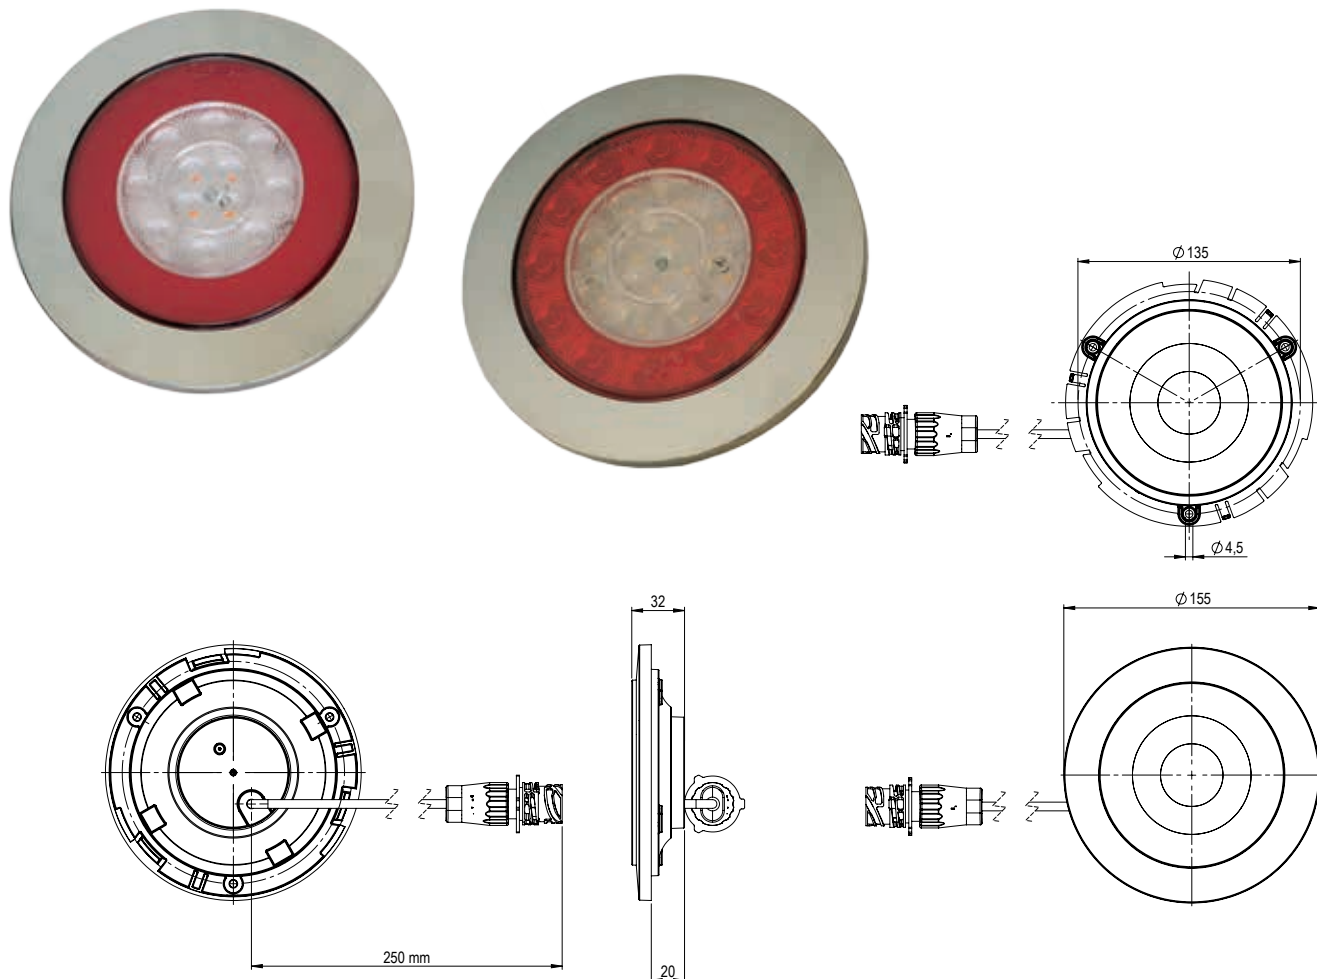

NEUES "ETERNAL LIGHT®" DESIGN LED HECKLEUCHE MIT 3 & 2 FUNKTIONEN

ERMAX®

- **3 Funktion Heckleuchte - mit Positions-, Brems- und Blinklicht**
 - Positionslicht mit neuer "Eternal Light® -Technologie
- **2 Funktion Heckleuchte - mit Nebelschluss- und Rückfahrleuchte**
 - klassische LED-Technologie
- **Chromring wird verschraubt montiert**
 - einfach austauschbar ohne Beschädigung des Rings
- **Ultra dünn - Kleinste build-in Tiefe auf dem Markt**
- **Schlagfester Glas**

TECHNISCHE SPEZIFIKATIONEN

- Anschlusskabel
 - 250 cm Kabel mit Open end
 - 20 cm Kabel mit 7 Polig AMP 1.5 Stecker
- Abmessungen: Ø155 x 36 mm (Einbau Ø127 mm)
- Lochbild: 3 Stck Ø4,5 mm in 120° verteilt in Ø135 mm
- Arbeitstemperatur von -40°C bis +65°C
- Betriebsspannung: 12/24V
- ADR-Geprüft
- E-Genehmigung
- EMC R10
- Dichtigkeit: IP69K

LED HECKLEUCHTEN MIT "ETERNAL LIGHT" UND CHROMRING 10-30V

Funktionen			
Schluss-, Brems- und Blink	Rückfahr und Nebelschluss	Anschluss	Artikel-Nr.
✓		250 cm Anschlusskabel mit Open end	098 212 101
✓		20 cm Anschlusskabel mit 7-polig AMP 1.5 Steckdose	098 212 102
	✓	250 cm Anschlusskabel mit Open end	098 255 101
	✓	20 cm Anschlusskabel mit 7-polig AMP 1.5 Steckdose	098 255 102