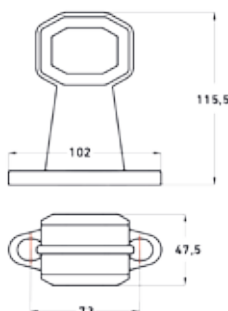

## LED Begrenzungsleuchten

JETZT AUF LAGER!

**ERMAX®**

Pos. 1

Pos. 2

Pos. 3

Ausführung - schwarzer Gummi  
Variabler Lochabstand: 68 -75 mm

(E)

### Funktionen

Lichtquelle	Spannung	Anschlussart	Kabellänge	Lichtfarbe	Abmessung	Links ← Rechts →	Pos.	Artikel-Nr.
LED	24V	Click-in	500 mm	rot / weiß	H 115 mm	← →	1	098 241 267
LED	24V	Click-in	500 mm	rot / weiß	183 x 165 x 47,5 mm	←	2	098 241 261
LED	24V	Click-in	500 mm	rot / weiß	183 x 165 x 47,5 mm	→	2	098 241 262
LED	24V	Click-in	500 mm	rot / weiß	H 202 x 47,5	←	3	098 241 264
LED	24V	Click-in	500 mm	rot / weiß	H 202 x 47,5	→	3	098 241 265