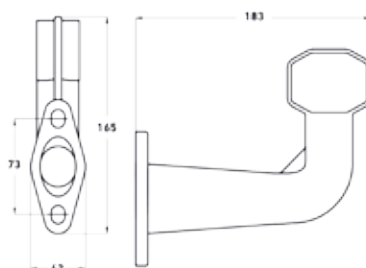

## LED Begrenzungsleuchten

JETZT AUF LAGER!

**ERMAX®**

Pos. 1

Pos. 2

Pos. 3

Ausführung - schwarzer Gummi  
Variabler Lochabstand: 68 -75 mm

(E)

### Funktionen

Lichtquelle	Spannung	Anschlussart	Kabellänge	Lichtfarbe	Abmessung	Links ← Rechts →	Pos.	Artikel-Nr.
LED	24V	Click-in	500 mm	rot / weiß	H 115 mm	← →	1	098 241 267
LED	24V	Click-in	500 mm	rot / weiß	183 x 165 x 47,5 mm	←	2	098 241 261
LED	24V	Click-in	500 mm	rot / weiß	183 x 165 x 47,5 mm	→	2	098 241 262
LED	24V	Click-in	500 mm	rot / weiß	H 202 x 47,5	←	3	098 241 264
LED	24V	Click-in	500 mm	rot / weiß	H 202 x 47,5	→	3	098 241 265