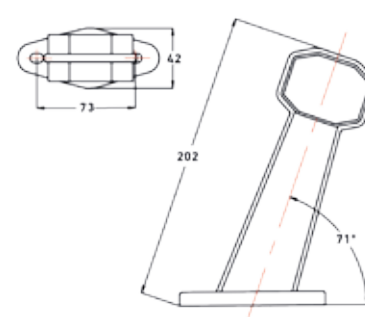

## LED Begrenzungsleuchten

JETZT AUF LAGER!

**ERMAX®**

Pos. 1

Pos. 2

Pos. 3

Ausführung - schwarzer Gummi  
Variabler Lochabstand: 68 -75 mm

(E)

### Funktionen

Lichtquelle	Spannung	Anschlussart	Kabellänge	Lichtfarbe	Abmessung	Links ← Rechts →	Pos.	Artikel-Nr.
LED	24V	Click-in	500 mm	rot / weiß	H 115 mm	← →	1	098 241 267
LED	24V	Click-in	500 mm	rot / weiß	183 x 165 x 47,5 mm	←	2	098 241 261
LED	24V	Click-in	500 mm	rot / weiß	183 x 165 x 47,5 mm	→	2	098 241 262
LED	24V	Click-in	500 mm	rot / weiß	H 202 x 47,5	←	3	098 241 264
LED	24V	Click-in	500 mm	rot / weiß	H 202 x 47,5	→	3	098 241 265